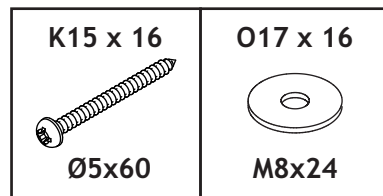

28-0031

3 - 4

V-1./15.08.2018